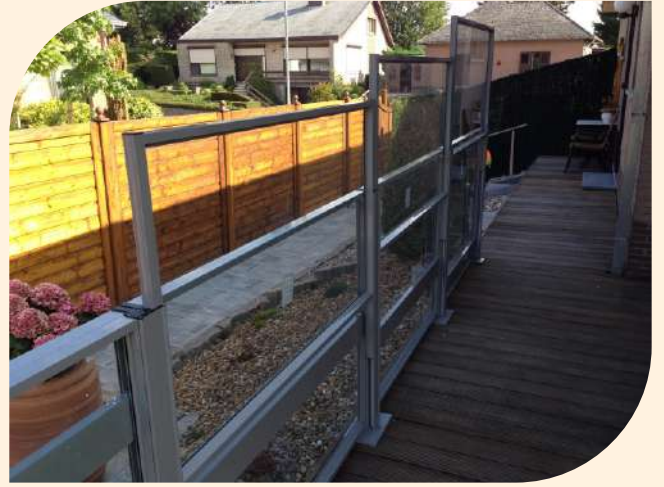

windstop manuel system

R01