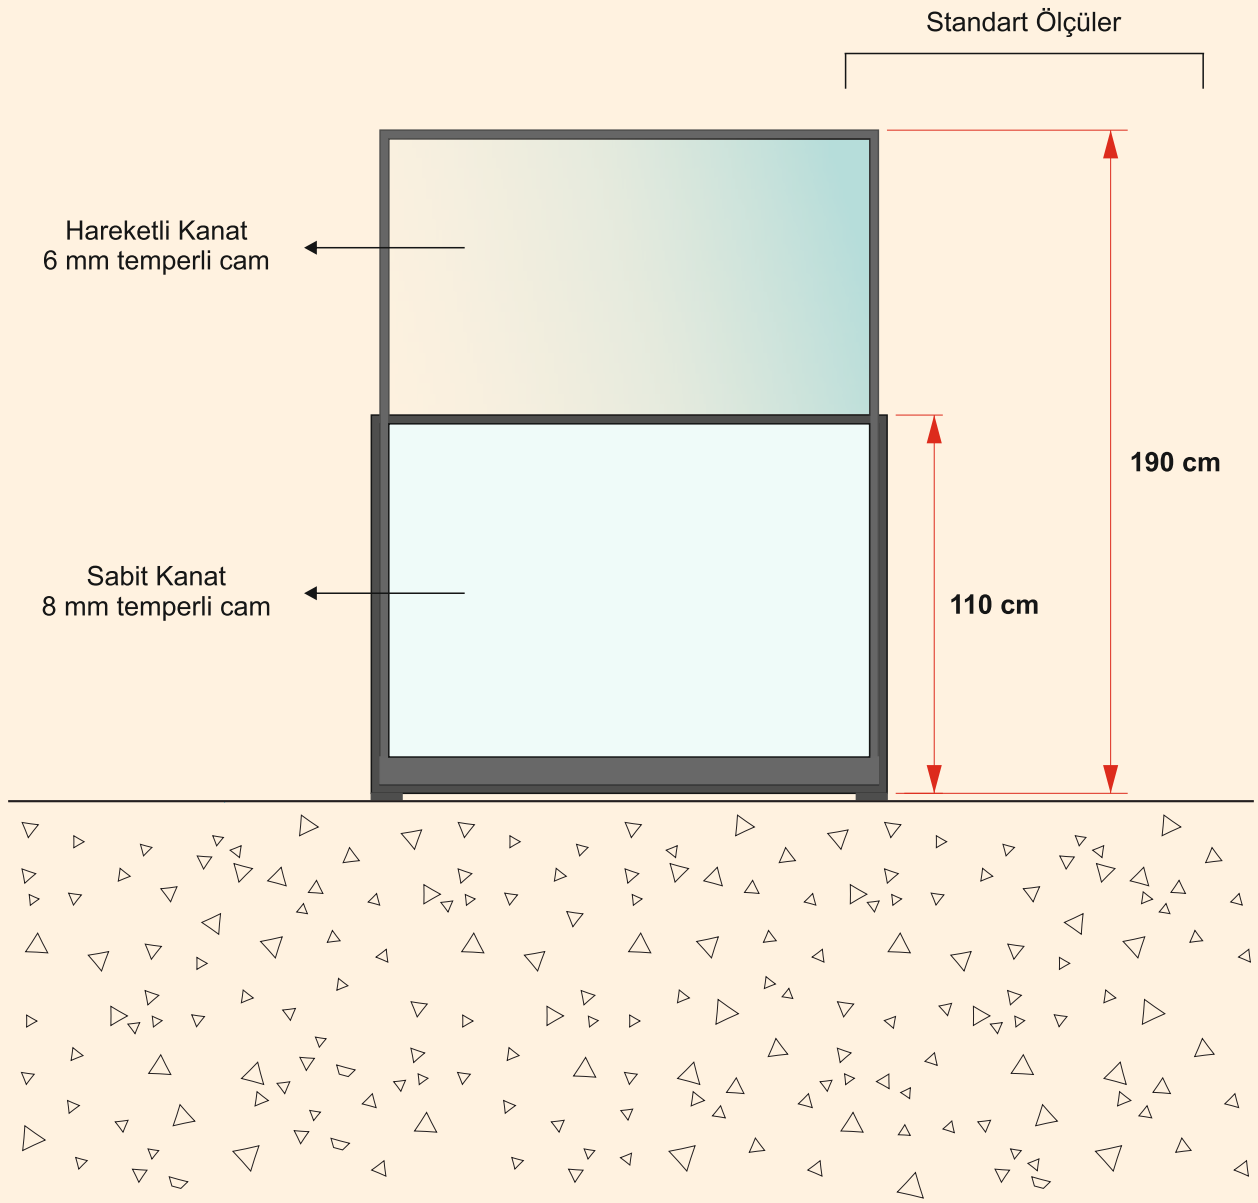

WINDSTOP MANUAL  
(Manuel Rüzgar Paneli)

İstanbul/TÜRKİYE

info@mefmetal.com.tr

+90 216 388 74 56

www.mefmetal.com.tr

windstop manuel system

R01

Standart Panel 110 x 150  
Ağırlık yaklaşık 80 kg

### Önemli Notlar:

Panelimizin enleri, fiyat listesinde de belirtildiği gibi, 80 - 100 - 110 - 120 -130 -140 -150 -160 -175 cm ve ara ölçüleridir. Panelin açık haldeki maksimum standart yüksekliği 190 cm dir. Ancak sabit panel yüksekliğinin değişmesi ( min. 95 cm'e kadar ) durumunda standart yükseklik de aşağı yönlü değişebilir.

Ürünümüzde köşe dönüş adaptörü ve kilit sistemi de mevcuttur. Köşe dönüşü sayesinde 90 derecelik dönüşler sağlanabildiği gibi, kilit sistemi sayesinde belirli yüksekliğe ulaşıldığında hareketli panel sabitlenebilir.

Ürüne ait standart boya renklerimiz: RAL9016 - RAL8007 - RAL7035 - RAL7016 - RAL9005. Özel renk istendiğinde yapılabilir ancak 20 panel altındaki siparişlerde panel başına 20 Euro fark alınır.

Ürünümüzün sabit bölümünde 8 mm temperli cam, hareketli bölümde 6 mm temperli cam kullanılmaktadır.