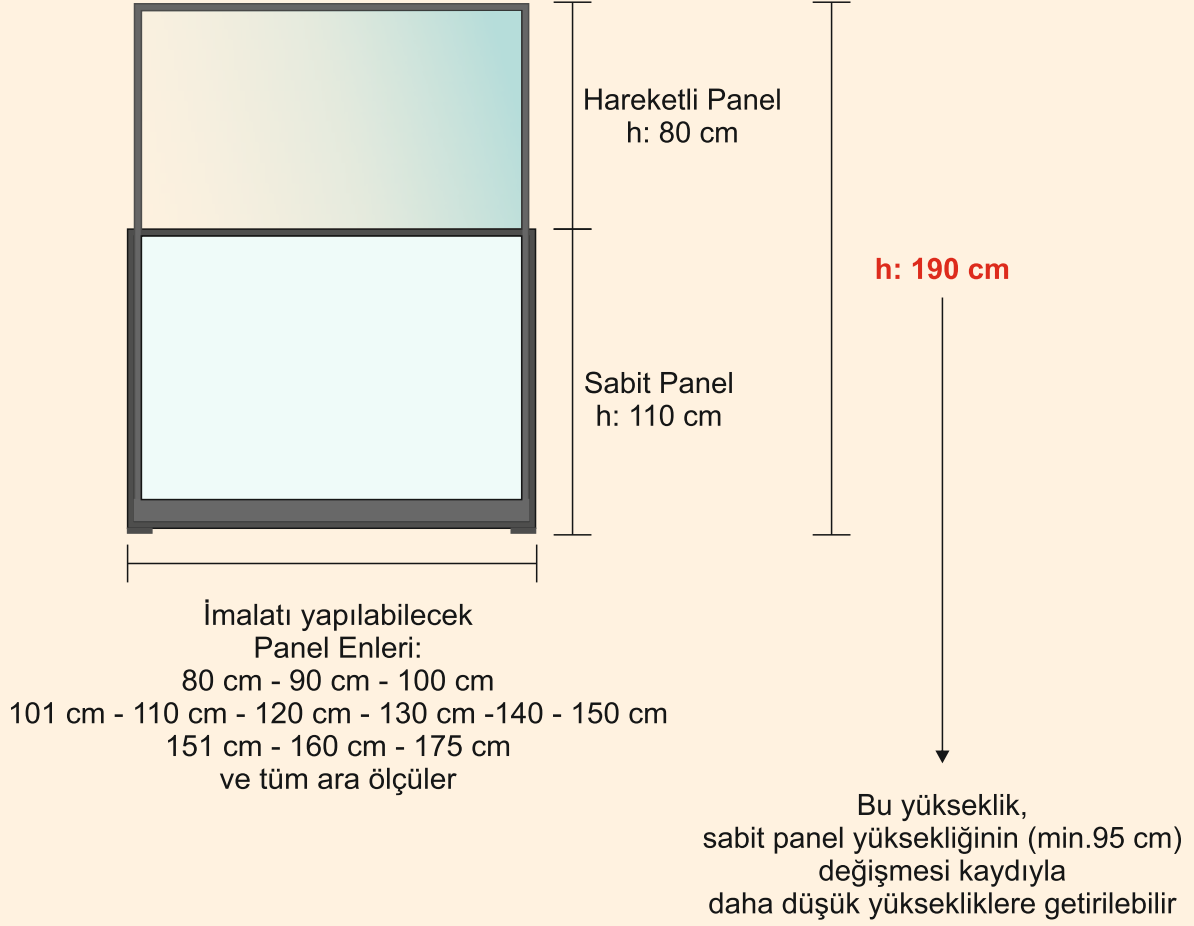

WINDSTOP MANUAL  
(Manuel Rüzgar Paneli)

İstanbul/TÜRKİYE

info@mefmetal.com.tr

+90 216 388 74 56

www.mefmetal.com.tr

windstop manuel system

R01

Standart Panel 110 x 150  
Ağırlık yaklaşık 80 kg

### Önemli Notlar:

Panelimizin enleri, fiyat listesinde de belirtildiği gibi, 80 - 100 - 110 - 120 -130 -140 -150 -160 -175 cm ve ara ölçüleridir. Panelin açık haldeki maksimum standart yüksekliği 190 cm dir. Ancak sabit panel yüksekliğinin değişmesi ( min. 95 cm'e kadar ) durumunda standart yükseklik de aşağı yönlü değişebilir.

Ürünümüzde köşe dönüş adaptörü ve kilit sistemi de mevcuttur. Köşe dönüşü sayesinde 90 derecelik dönüşler sağlanabildiği gibi, kilit sistemi sayesinde belirli yüksekliğe ulaşıldığında hareketli panel sabitlenebilir.

Ürüne ait standart boya renklerimiz: RAL9016 - RAL8007 - RAL7035 - RAL7016 - RAL9005. Özel renk istendiğinde yapılabilir ancak 20 panel altındaki siparişlerde panel başına 20 Euro fark alınır.

Ürünümüzün sabit bölümünde 8 mm temperli cam, hareketli bölümde 6 mm temperli cam kullanılmaktadır.