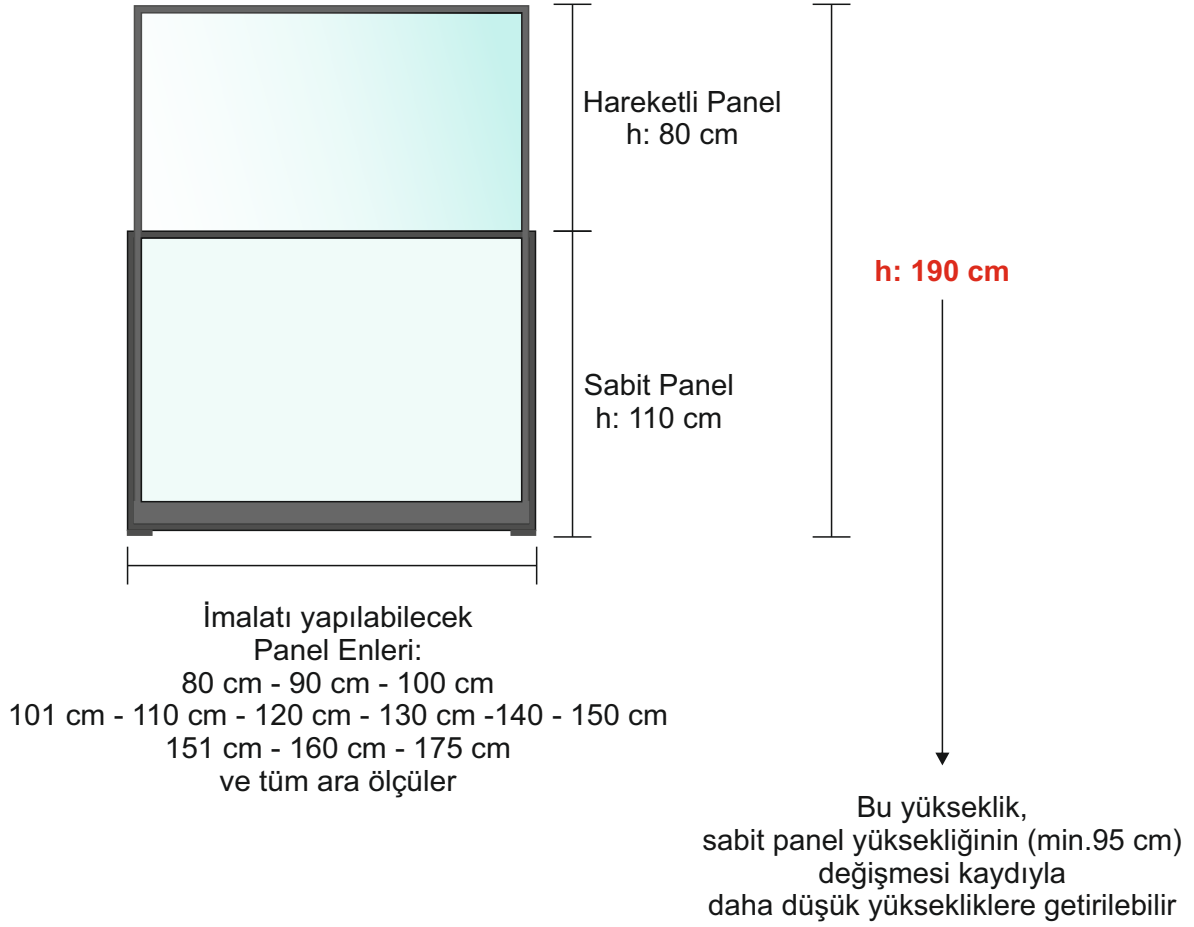

# Hareketli Rüzgar Paneli

İstanbul/TÜRKİYE

info@mefmetal.com.tr

+90 216 388 74 56

www.mefmetal.com.tr

**Standart Panel 110 x 150**  
**Ağırlık yaklaşık 80 kg**

### Önemli Notlar:

Panelimizin enleri, fiyat listesinde de belirtildiği gibi, 80 - 100 - 110 - 120 -130 -140 -150 -160 -175 cm ve ara ölçüleridir. Panelin açık haldeki maksimum standart yüksekliği 190 cm dir. Ancak sabit panel yüksekliğinin değişmesi ( min. 95 cm'e kadar ) durumunda standart yükseklik de aşağı yönlü değişebilir.