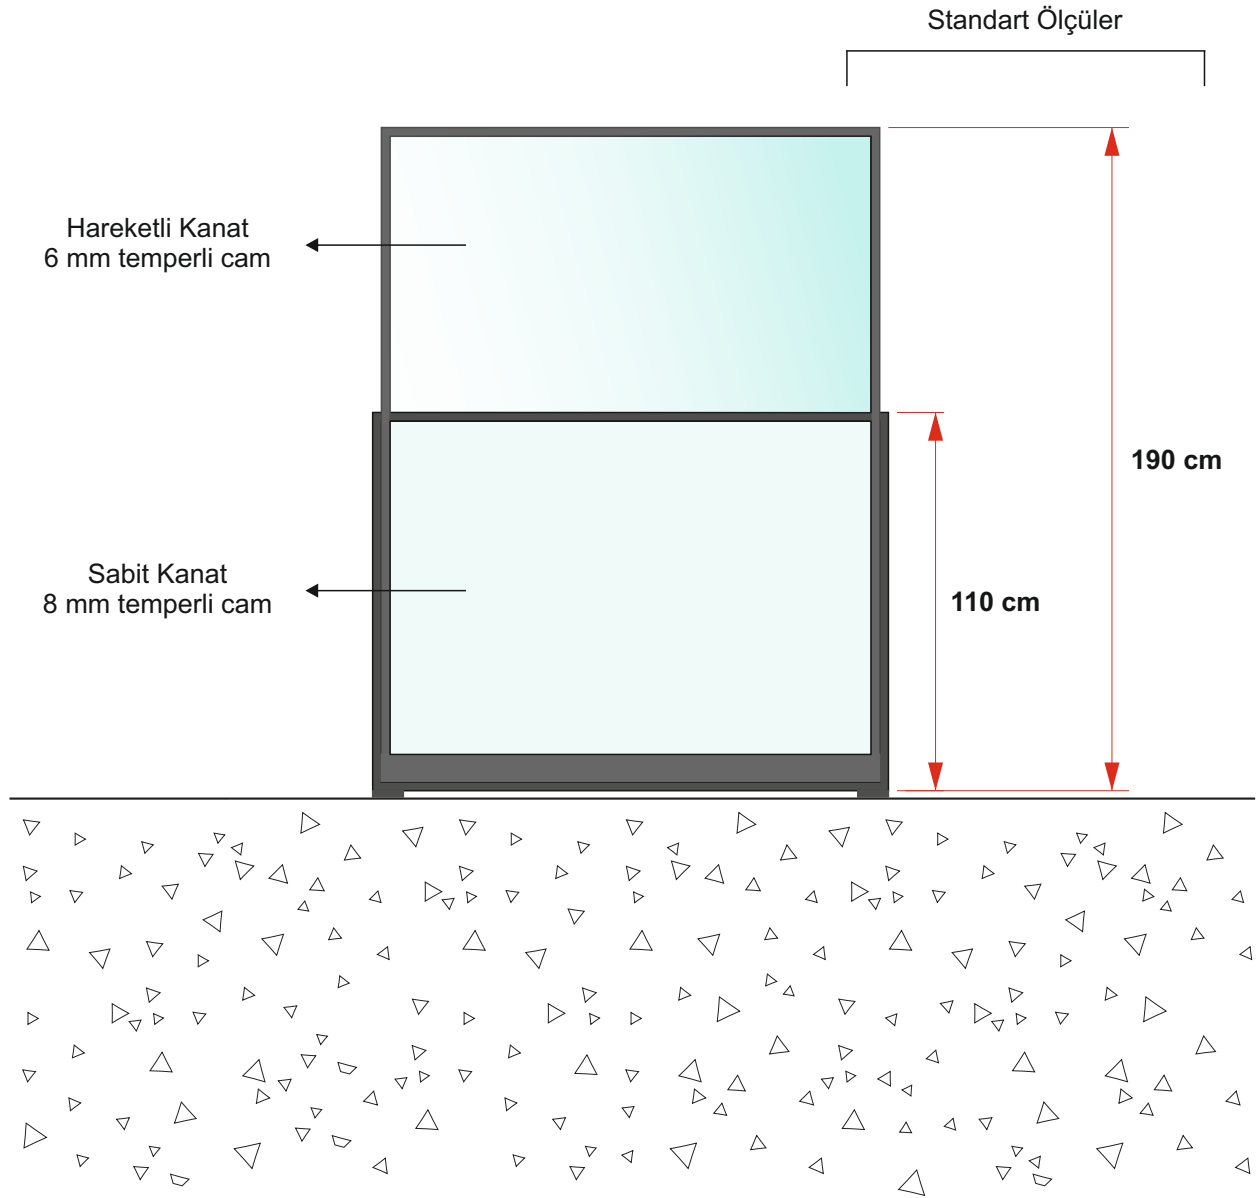

# Hareketli Rüzgar Paneli

İstanbul/TÜRKİYE

info@mefmetal.com.tr

+90 216 388 74 56

www.mefmetal.com.tr

**Standart Panel 110 x 150**  
**Ağırlık yaklaşık 80 kg**

### Önemli Notlar:

Panelimizin enleri, fiyat listesinde de belirtildiği gibi, 80 - 100 - 110 - 120 -130 -140 -150 -160 -175 cm ve ara ölçüleridir. Panelin açık haldeki maksimum standart yüksekliği 190 cm dir. Ancak sabit panel yüksekliğinin değişmesi ( min. 95 cm'e kadar ) durumunda standart yükseklik de aşağı yönlü değişebilir.

Ürünümüzde köşe dönüş adaptörü ve kilit sistemi de mevcuttur. Köşe dönüşü sayesinde 90 derecelik dönüşler sağlanabildiği gibi, kilit sistemi sayesinde belirli yüksekliğe ulaşıldığında hareketli panel sabitlenebilir.